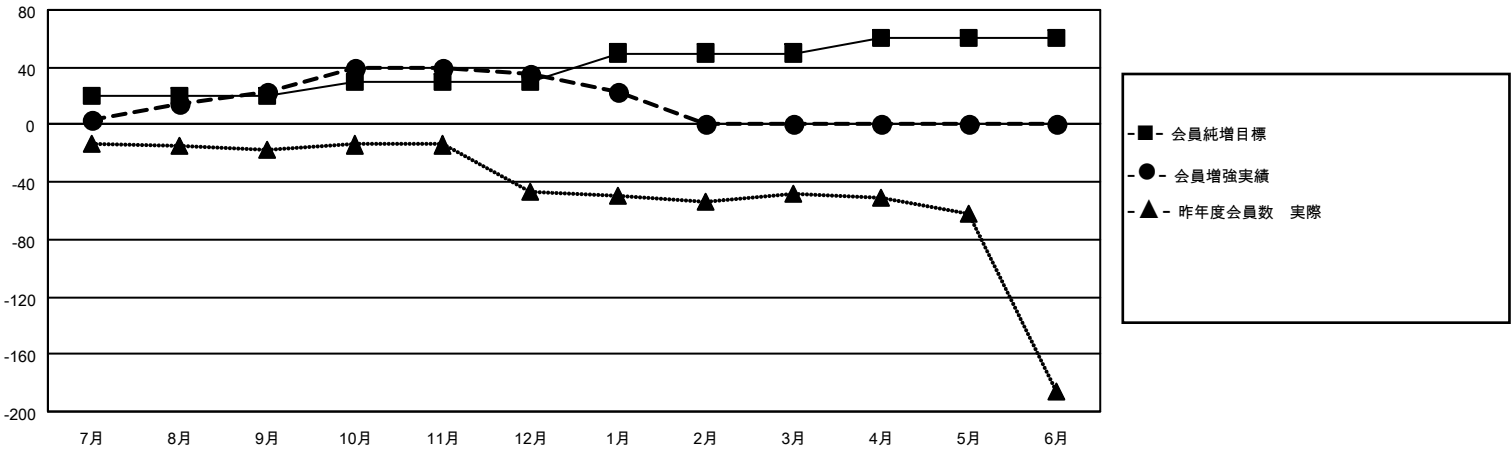

MONTHLY MEMBERSHIP PROGRESS REPORT

地域 JAPAN

District 333 D

Results as of: 1/31/2021

クラブ			
結果：2020-2021			
四半期	新クラブ目標	新クラブ	解散クラブ
7月/8月/9月	0	0	0
10月/11月/12月	0	0	0
1月/2月/3月	0	0	0
4月/5月/6月	0	0	0

名			
結果：2020-2021			
四半期	会員純増目標	会員増強実績	退会者(転籍を含む)実際
7月/8月/9月	20	56	31
10月/11月/12月	10	61	43
1月/2月/3月	20	8	20
4月/5月/6月	10	0	0

新クラブ目標及び実績累計

会員目標及び実績累計

解散クラブ: 0	28 CLUBS OF 49 一名以上の新会員を登録	男女別
		男性 1,466 (73.59%)
		女性 526 (26.41%)
退会者	会員累計データを見るには、ここをクリック	世帯主/家族会員合計 884
物故会員 9		国際会費半額の家族会員 482
クラブ解散 0		
その他 85		
合計 94		